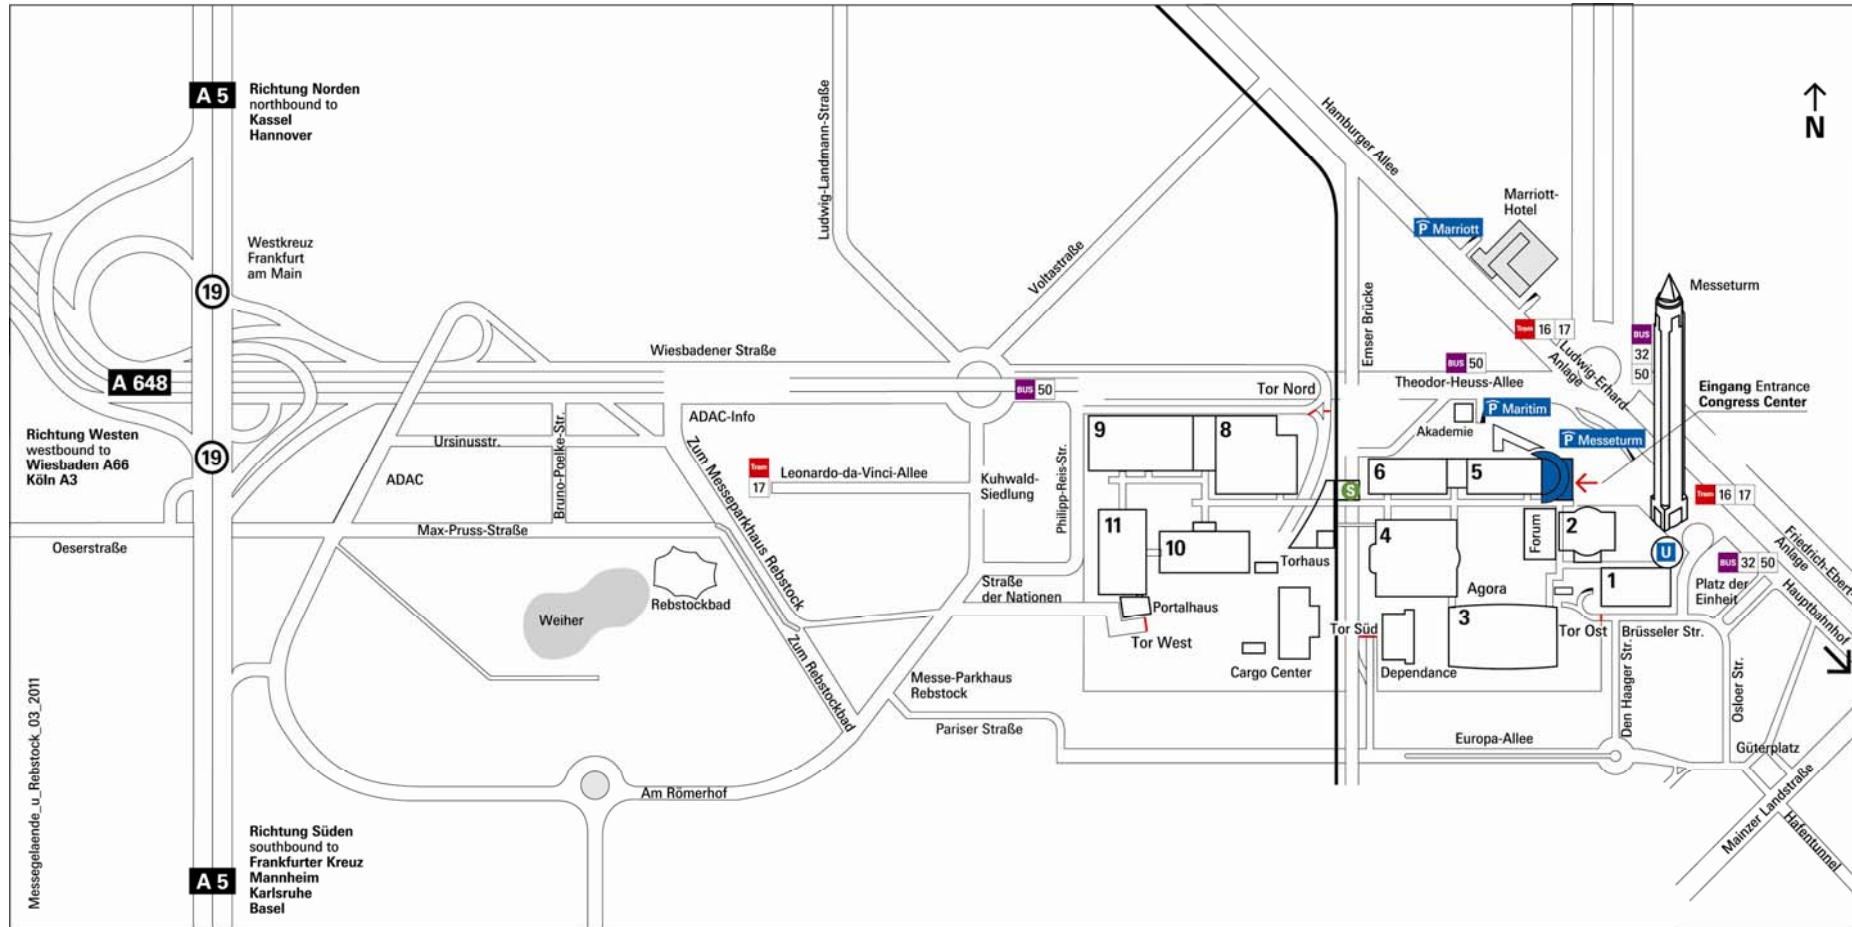

Wegbeschreibung zum Haupteingang des Congress Centers Messe Frankfurt

Öffentlicher Nahverkehr / Public transportation

Messe	Festhalle/Messe	Festhalle/Messe Ludwig-Erhard-Anlage
S3 S4 S5 S6	U4	16 17 32 50

Messengelände „u. Rebstock_03_2011